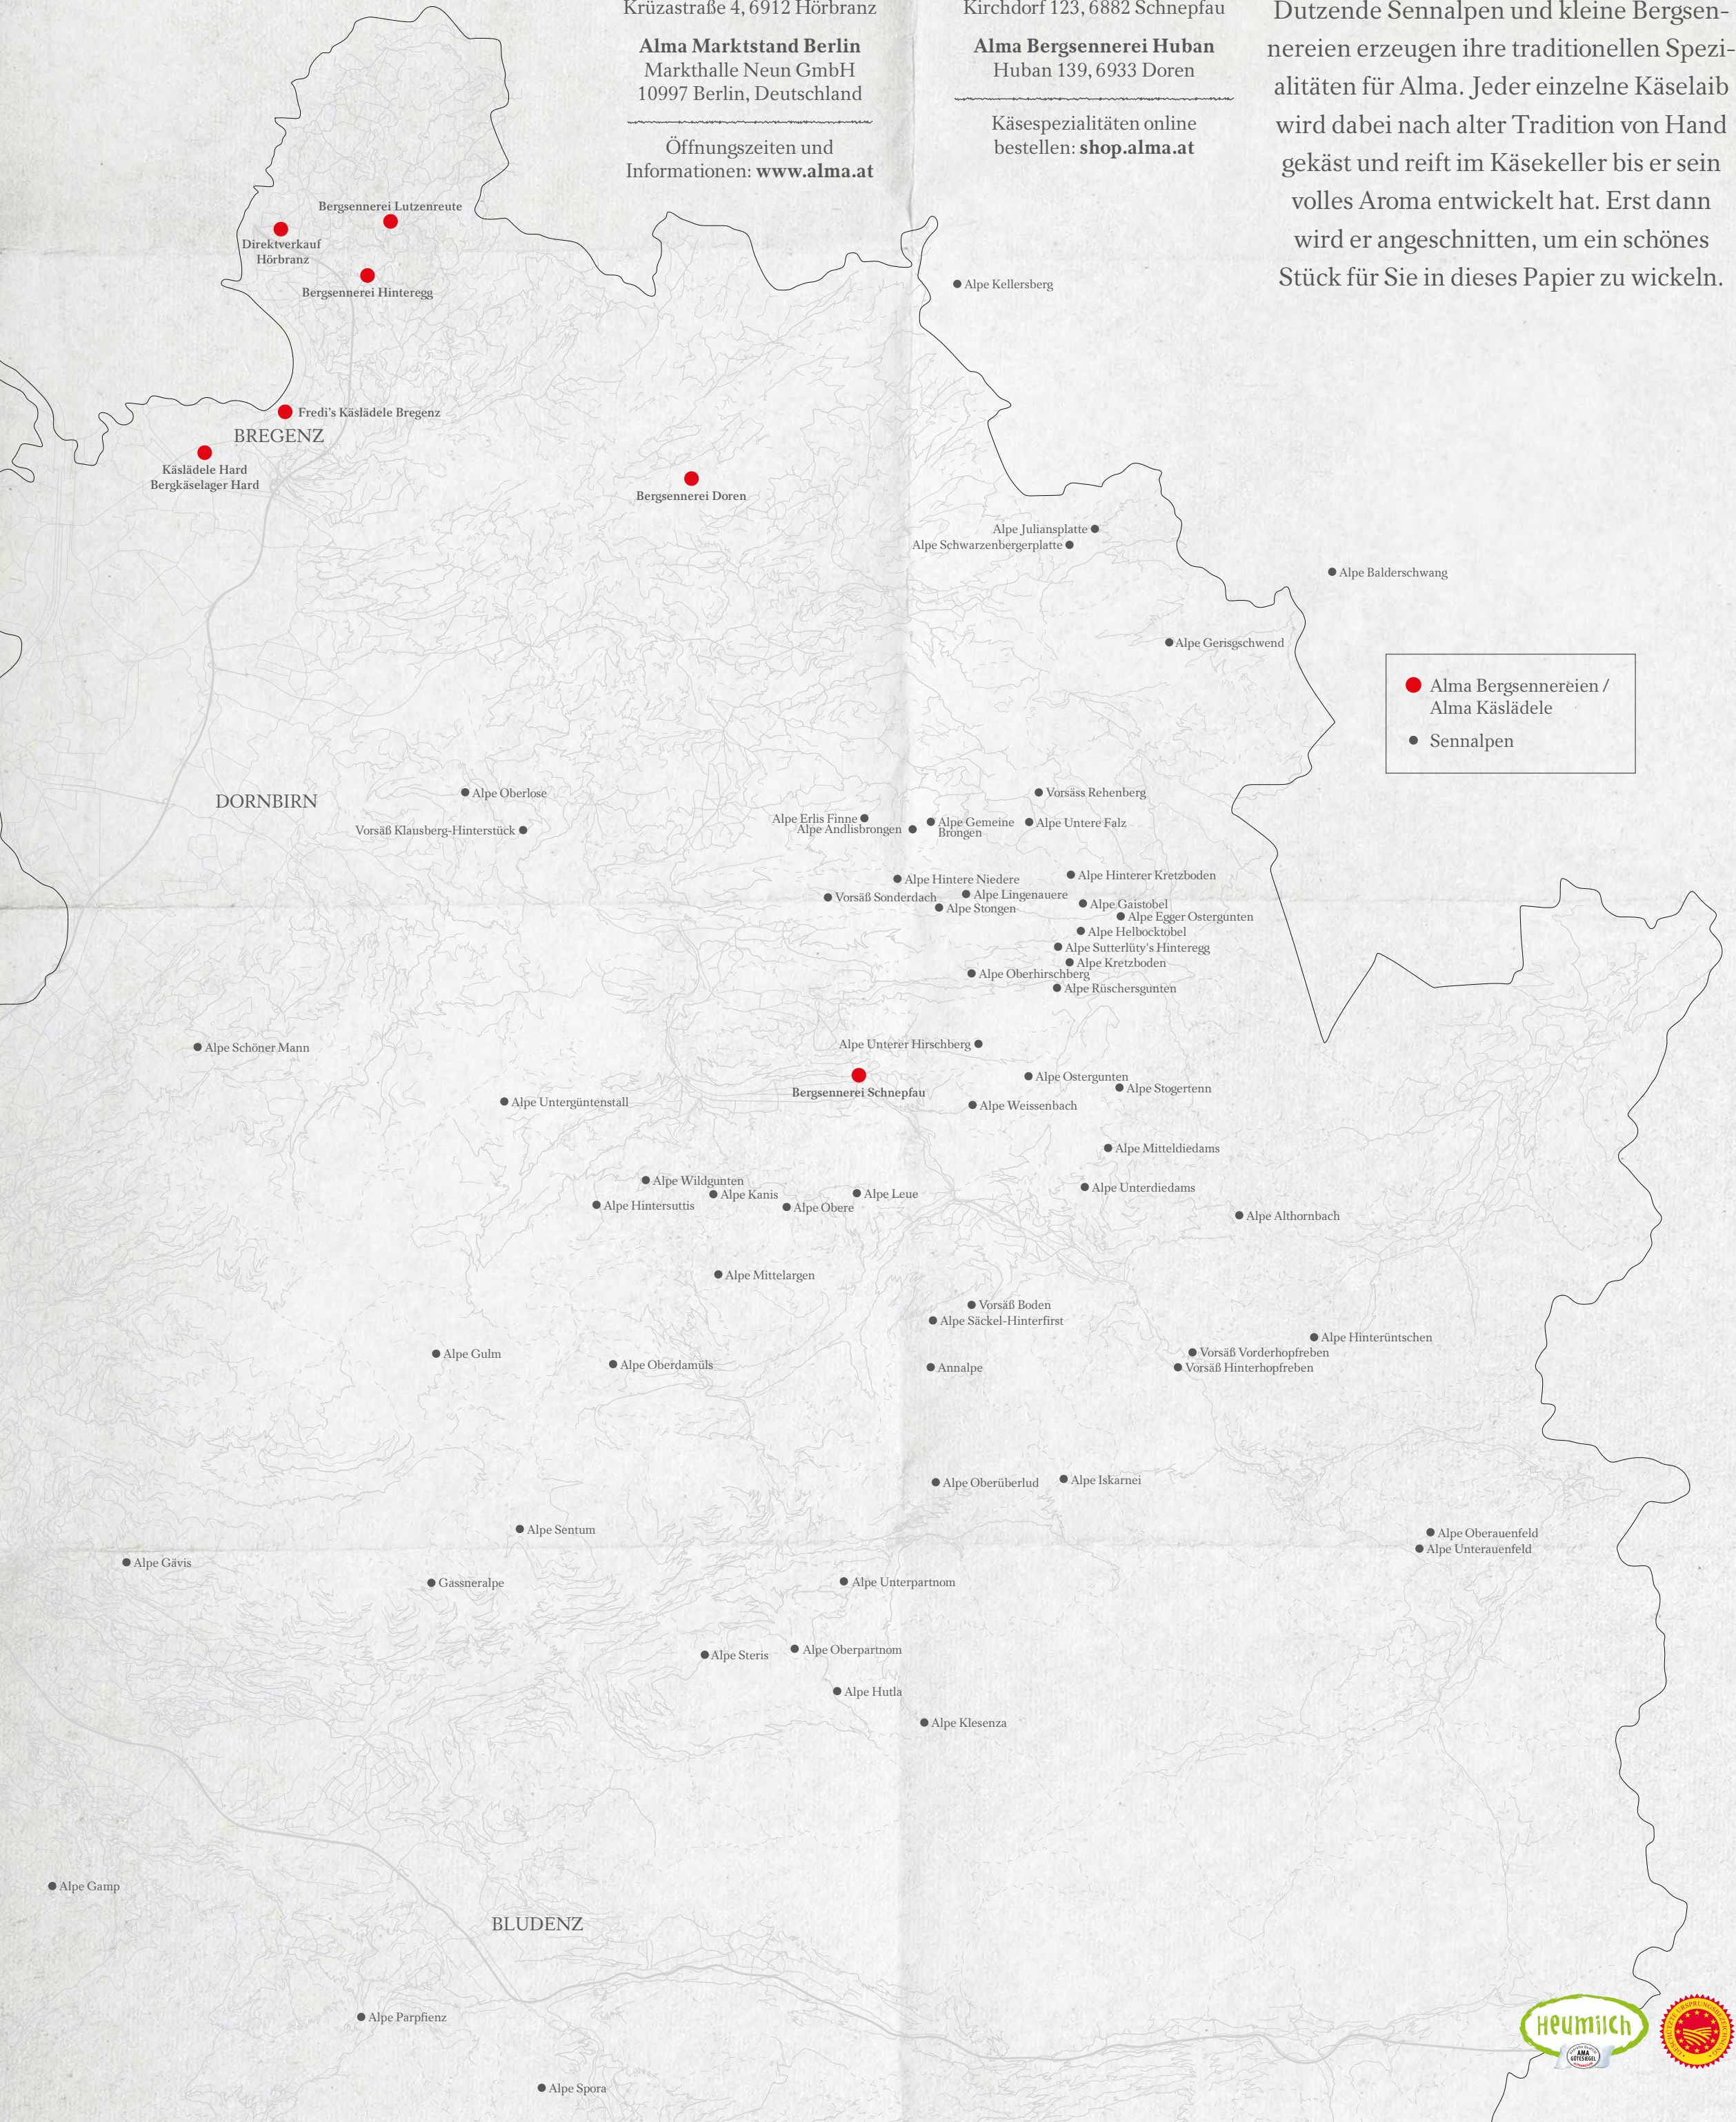

Alma

KÄSLÄDELE

Alma Käslädele Hard
Rheinstraße 1, 6971 Hard

Fredi's Käslädele
Deuringstraße 9, 6900 Bregenz

Alma Direktverkauf Hörbranz
Krüzastraße 4, 6912 Hörbranz

Alma Marktstand Berlin
Markthalle Neun GmbH
10997 Berlin, Deutschland

Öffnungszeiten und
Informationen: www.alma.at

Alma

BERGSENNEREI

Alma Bergsennerei Hinteregg
Hinteregg 49, 6911 Eichenberg

Alma Bergsennerei Lutzenreute
Lutzenreute 23, 6911 Eichenberg

Alma Bergsennerei Schnepfau
Kirchdorf 123, 6882 Schnepfau

Marktstand Berlin (DE)

● Alma Bergsennereien /
Alma Käslädele
● Sennalpen